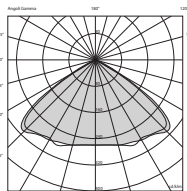

BLIS 6

Mod. symmetrisk 110°

Mod. asymmetrisk

Mod. smalstrålande

Mod. symmetrisk 65°

Mod	Effekt	E-nr	°K	Lm output	Bredd	Höjd	Djup	Kg
Symmetrisk 110°	840W	7764253	4000	92207	660	585	200	35,5
Symmetrisk 110°	1200W	7764255	4000	134544	780	585	200	37,5
Symmetrisk 65°	840W	Anskaff	4000	88615	660	585	200	35,5
Symmetrisk 65°	1200W	Anskaff	4000	129302	780	585	200	37,5
Asymmetrisk	840W	7764254	4000	90901	660	585	200	35,5
Asymmetrisk	1200W	7764256	4000	132638	780	585	200	37,5
Smalstrålande	840W	Anskaff	4000	87145	660	585	200	35,5
Smalstrålande	1200W	Anskaff	4000	127157	780	585	200	37,5