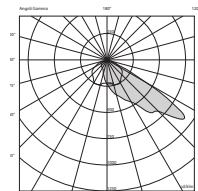

BLIS 6

Mod. symmetrisk 110°

Mod. asymmetrisk

Mod. smalstrålande

Mod. symmetrisk 65°

Mod	Effekt	E-nr	°K	Lm output	Bredd	Höjd	Djup	Kg
Symmetrisk 110°	840W	7764253	4000	92207	660	585	200	35,5
Symmetrisk 110°	1200W	7764255	4000	134544	780	585	200	37,5
Symmetrisk 65°	840W	Anskaff	4000	88615	660	585	200	35,5
Symmetrisk 65°	1200W	Anskaff	4000	129302	780	585	200	37,5
Asymmetrisk	840W	7764254	4000	90901	660	585	200	35,5
Asymmetrisk	1200W	7764256	4000	132638	780	585	200	37,5
Smalstrålande	840W	Anskaff	4000	87145	660	585	200	35,5
Smalstrålande	1200W	Anskaff	4000	127157	780	585	200	37,5