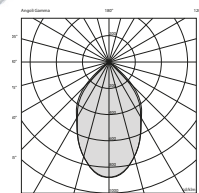

BLIS 6

Mod. symmetrisk 110°

Mod. asymmetrisk

Mod. smalstrålande

Mod. symmetrisk 65°

Mod	Effekt	E-nr	°K	Lm output	Bredd	Höjd	Djup	Kg
Symmetrisk 110°	840W	7764253	4000	92207	660	585	200	35,5
Symmetrisk 110°	1200W	7764255	4000	134544	780	585	200	37,5
Symmetrisk 65°	840W	Anskaff	4000	88615	660	585	200	35,5
Symmetrisk 65°	1200W	Anskaff	4000	129302	780	585	200	37,5
Asymmetrisk	840W	7764254	4000	90901	660	585	200	35,5
Asymmetrisk	1200W	7764256	4000	132638	780	585	200	37,5
Smalstrålande	840W	Anskaff	4000	87145	660	585	200	35,5
Smalstrålande	1200W	Anskaff	4000	127157	780	585	200	37,5