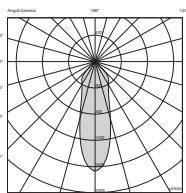

BLIS 6

Mod. symmetrisk 110°

Mod. asymmetrisk

Mod. smalstrålande

Mod. symmetrisk 65°

Mod	Effekt	E-nr	°K	Lm output	Bredd	Höjd	Djup	Kg
Symmetrisk 110°	840W	7764253	4000	92207	660	585	200	35,5
Symmetrisk 110°	1200W	7764255	4000	134544	780	585	200	37,5
Symmetrisk 65°	840W	Anskaff	4000	88615	660	585	200	35,5
Symmetrisk 65°	1200W	Anskaff	4000	129302	780	585	200	37,5
Asymmetrisk	840W	7764254	4000	90901	660	585	200	35,5
Asymmetrisk	1200W	7764256	4000	132638	780	585	200	37,5
Smalstrålande	840W	Anskaff	4000	87145	660	585	200	35,5
Smalstrålande	1200W	Anskaff	4000	127157	780	585	200	37,5