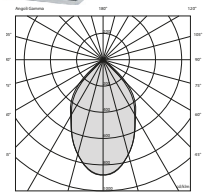

Mod. symmetrisk 110°

Mod. asymmetrisk

Mod. smalstrålande

Mod. symmetrisk 65°

Mod.	Effekt	E-nr	°K	Lm output	Bredd	Höjd	Djup	Kg
Symmetrisk 110°	420W	7764251	4000	46103	635	280	150	14,5
Symmetrisk 65°	420W	Anskaff	4000	44307	635	280	150	14,5
Asymmetrisk	420W	7764252	4000	45450	635	280	150	14,5
Smalstrålande	420W	Anskaff	4000	43572	635	280	150	14,5