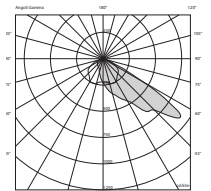

Mod. symmetrisk 110°

Mod. asymmetrisk

Mod. smalstrålande

Mod. symmetrisk 65°

Mod.	Effekt	E-nr	°K	Lm output	Bredd	Höjd	Djup	Kg
Symmetrisk 110°	420W	7764251	4000	46103	635	280	150	14,5
Symmetrisk 65°	420W	Anskaff	4000	44307	635	280	150	14,5
Asymmetrisk	420W	7764252	4000	45450	635	280	150	14,5
Smalstrålande	420W	Anskaff	4000	43572	635	280	150	14,5