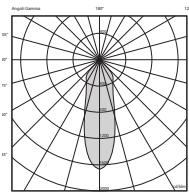

Mod. symmetrisk 110°

Mod. asymmetrisk

Mod. smalstrålande

Mod. symmetrisk 65°

Mod.	Effekt	E-nr	°K	Lm output	Bredd	Höjd	Djup	Kg
Symmetrisk 110°	420W	7764251	4000	46103	635	280	150	14,5
Symmetrisk 65°	420W	Anskaff	4000	44307	635	280	150	14,5
Asymmetrisk	420W	7764252	4000	45450	635	280	150	14,5
Smalstrålande	420W	Anskaff	4000	43572	635	280	150	14,5