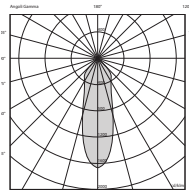

Mod. symmetrisk 110°

Mod. asymmetrisk

Mod. smalsträlände

Mod. symmetrisk 65°

Mod.	Effekt	E-nr	°K	Lm output	Bredd	Höjd	Djup	Kg
Symmetrisk 110°	220W	Anskaff	4000	26263	375	375	145	9,0
Symmetrisk 110°	270W	Anskaff	4000	32626	375	375	145	9,7
Symmetrisk 65°	220W	Anskaff	4000	25240	375	375	145	9,0
Symmetrisk 65°	270W	Anskaff	4000	31355	375	375	145	9,7
Asymmetrisk	220W	Anskaff	4000	25891	375	375	145	9,0
Asymmetrisk	270W	Anskaff	4000	32164	375	375	145	9,7
Smalsträlände	220W	Anskaff	4000	24821	375	375	145	9,0
Smalsträlände	270W	Anskaff	4000	30835	375	375	145	9,7