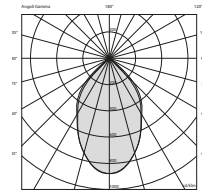

Mod. symmetrisk 110°

Mod. asymmetrisk

Mod. smalsträlände

Mod. symmetrisk 65°

Mod.	Effekt	E-nr	°K	Lm output	Bredd	Höjd	Djup	Kg
Symmetrisk 110°	220W	Anskaff	4000	26263	375	375	145	9,0
Symmetrisk 110°	270W	Anskaff	4000	32626	375	375	145	9,7
Symmetrisk 65°	220W	Anskaff	4000	25240	375	375	145	9,0
Symmetrisk 65°	270W	Anskaff	4000	31355	375	375	145	9,7
Asymmetrisk	220W	Anskaff	4000	25891	375	375	145	9,0
Asymmetrisk	270W	Anskaff	4000	32164	375	375	145	9,7
Smalsträlände	220W	Anskaff	4000	24821	375	375	145	9,0
Smalsträlände	270W	Anskaff	4000	30835	375	375	145	9,7