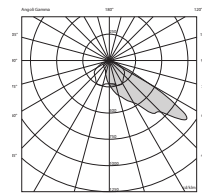

Mod. symmetrisk 110°

Mod. asymmetrisk

Mod. smalsträlände

Mod. symmetrisk 65°

Mod.	Effekt	E-nr	°K	Lm output	Bredd	Höjd	Djup	Kg
Symmetrisk 110°	220W	Anskaff	4000	26263	375	375	145	9,0
Symmetrisk 110°	270W	Anskaff	4000	32626	375	375	145	9,7
Symmetrisk 65°	220W	Anskaff	4000	25240	375	375	145	9,0
Symmetrisk 65°	270W	Anskaff	4000	31355	375	375	145	9,7
Asymmetrisk	220W	Anskaff	4000	25891	375	375	145	9,0
Asymmetrisk	270W	Anskaff	4000	32164	375	375	145	9,7
Smalsträlände	220W	Anskaff	4000	24821	375	375	145	9,0
Smalsträlände	270W	Anskaff	4000	30835	375	375	145	9,7