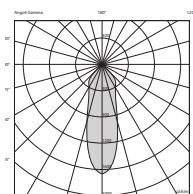

Mod. symmetrisk 110°

Mod. asymmetrisk

Mod. smalstrålande

Mod. symmetrisk 65°

Mod.	Effekt	E-nr	°K	Lm output	Bredd	Höjd	Djup	Kg
Symmetrisk 110°	75W	Anskaff	4000	8361	275	275	145	4,9
Symmetrisk 110°	90W	Anskaff	4000	9850	275	275	145	4,9
Symmetrisk 65°	75W	Anskaff	4000	8035	275	275	145	4,9
Symmetrisk 65°	90W	Anskaff	4000	9466	275	275	145	4,9
Asymmetrisk	75W	Anskaff	4000	8243	275	275	145	4,9
Asymmetrisk	90W	Anskaff	4000	9711	275	275	145	4,9
Smalstrålande	75W	Anskaff	4000	7902	275	275	145	4,9
Smalstrålande	90W	Anskaff	4000	9309	275	275	145	4,9