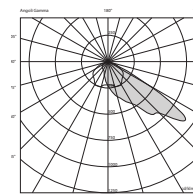

Mod. symmetrisk 110°

Mod. asymmetrisk

Mod. smalstrålande

Mod. symmetrisk 65°

Mod.	Effekt	E-nr	°K	Lm output	Bredd	Höjd	Djup	Kg
Symmetrisk 110°	75W	Anskaff	4000	8361	275	275	145	4,9
Symmetrisk 110°	90W	Anskaff	4000	9850	275	275	145	4,9
Symmetrisk 65°	75W	Anskaff	4000	8035	275	275	145	4,9
Symmetrisk 65°	90W	Anskaff	4000	9466	275	275	145	4,9
Asymmetrisk	75W	Anskaff	4000	8243	275	275	145	4,9
Asymmetrisk	90W	Anskaff	4000	9711	275	275	145	4,9
Smalstrålande	75W	Anskaff	4000	7902	275	275	145	4,9
Smalstrålande	90W	Anskaff	4000	9309	275	275	145	4,9