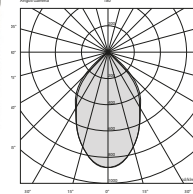

Mod. symmetrisk 110°

Mod. asymmetrisk

Mod. smalstrålande

Mod. symmetrisk 65°

Mod.	Effekt	E-nr	°K	Lm output	Bredd	Höjd	Djup	Kg
Symmetrisk 110°	75W	Anskaff	4000	8361	275	275	145	4,9
Symmetrisk 110°	90W	Anskaff	4000	9850	275	275	145	4,9
Symmetrisk 65°	75W	Anskaff	4000	8035	275	275	145	4,9
Symmetrisk 65°	90W	Anskaff	4000	9466	275	275	145	4,9
Asymmetrisk	75W	Anskaff	4000	8243	275	275	145	4,9
Asymmetrisk	90W	Anskaff	4000	9711	275	275	145	4,9
Smalstrålande	75W	Anskaff	4000	7902	275	275	145	4,9
Smalstrålande	90W	Anskaff	4000	9309	275	275	145	4,9