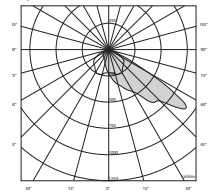

Mod. symmetrisk 110°

Mod. asymmetrisk

Mod. smalstrålande

Mod. symmetrisk 65°

Mod.	Effekt	E-nr	°K	Lm output	Bredd	Höjd	Djup	Kg
Symmetrisk 110°	25W	Anskaff	4000	3022	155	275	65	2,0
Symmetrisk 110°	35W	Anskaff	4000	4018	155	275	65	2,0
Symmetrisk 110°	50W	Anskaff	4000	5361	155	275	65	2,0
Symmetrisk 65°	25W	Anskaff	4000	2904	155	275	65	2,0
Symmetrisk 65°	35W	Anskaff	4000	3861	155	275	65	2,0
Symmetrisk 65°	50W	Anskaff	4000	5152	155	275	65	2,0
Asymmetrisk	25W	Anskaff	4000	2979	155	275	65	2,0
Asymmetrisk	35W	Anskaff	4000	3961	155	275	65	2,0
Asymmetrisk	50W	Anskaff	4000	5285	155	275	65	2,0
Smalstrålande	25W	Anskaff	4000	2856	155	275	65	2,0
Smalstrålande	35W	Anskaff	4000	3797	155	275	65	2,0