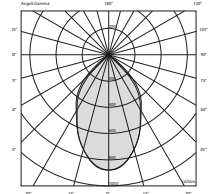

Mod. symmetrisk 110°

Mod. asymmetrisk

Mod. smalstrålande

Mod. symmetrisk 65°

Mod.	Effekt	E-nr	°K	Lm output	Bredd	Höjd	Djup	Kg
Symmetrisk 110°	25W	Anskaff	4000	3022	155	275	65	2,0
Symmetrisk 110°	35W	Anskaff	4000	4018	155	275	65	2,0
Symmetrisk 110°	50W	Anskaff	4000	5361	155	275	65	2,0
Symmetrisk 65°	25W	Anskaff	4000	2904	155	275	65	2,0
Symmetrisk 65°	35W	Anskaff	4000	3861	155	275	65	2,0
Symmetrisk 65°	50W	Anskaff	4000	5152	155	275	65	2,0
Asymmetrisk	25W	Anskaff	4000	2979	155	275	65	2,0
Asymmetrisk	35W	Anskaff	4000	3961	155	275	65	2,0
Asymmetrisk	50W	Anskaff	4000	5285	155	275	65	2,0
Smalstrålande	25W	Anskaff	4000	2856	155	275	65	2,0
Smalstrålande	35W	Anskaff	4000	3797	155	275	65	2,0