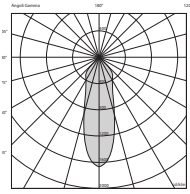

Mod. symmetrisk 110°

Mod. asymmetrisk

Mod. smalstrålande

Mod. symmetrisk 65°

Mod.	Effekt	E-nr	°K	Lm output	Bredd	Höjd	Djup	Kg
Symmetrisk 110°	25W	Anskaff	4000	3022	155	275	65	2,0
Symmetrisk 110°	35W	Anskaff	4000	4018	155	275	65	2,0
Symmetrisk 110°	50W	Anskaff	4000	5361	155	275	65	2,0
Symmetrisk 65°	25W	Anskaff	4000	2904	155	275	65	2,0
Symmetrisk 65°	35W	Anskaff	4000	3861	155	275	65	2,0
Symmetrisk 65°	50W	Anskaff	4000	5152	155	275	65	2,0
Asymmetrisk	25W	Anskaff	4000	2979	155	275	65	2,0
Asymmetrisk	35W	Anskaff	4000	3961	155	275	65	2,0
Asymmetrisk	50W	Anskaff	4000	5285	155	275	65	2,0
Smalstrålande	25W	Anskaff	4000	2856	155	275	65	2,0
Smalstrålande	35W	Anskaff	4000	3797	155	275	65	2,0