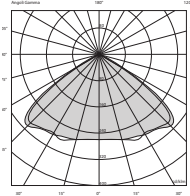

Mod. symmetrisk 110°

Mod. asymmetrisk

Mod. smalstrålande

Mod. symmetrisk 65°

Mod.	Effekt	E-nr	°K	Lm output	Bredd	Höjd	Djup	Kg
Symmetrisk 110°	25W	Anskaff	4000	3022	155	275	65	2,0
Symmetrisk 110°	35W	Anskaff	4000	4018	155	275	65	2,0
Symmetrisk 110°	50W	Anskaff	4000	5361	155	275	65	2,0
Symmetrisk 65°	25W	Anskaff	4000	2904	155	275	65	2,0
Symmetrisk 65°	35W	Anskaff	4000	3861	155	275	65	2,0
Symmetrisk 65°	50W	Anskaff	4000	5152	155	275	65	2,0
Asymmetrisk	25W	Anskaff	4000	2979	155	275	65	2,0
Asymmetrisk	35W	Anskaff	4000	3961	155	275	65	2,0
Asymmetrisk	50W	Anskaff	4000	5285	155	275	65	2,0
Smalstrålande	25W	Anskaff	4000	2856	155	275	65	2,0
Smalstrålande	35W	Anskaff	4000	3797	155	275	65	2,0